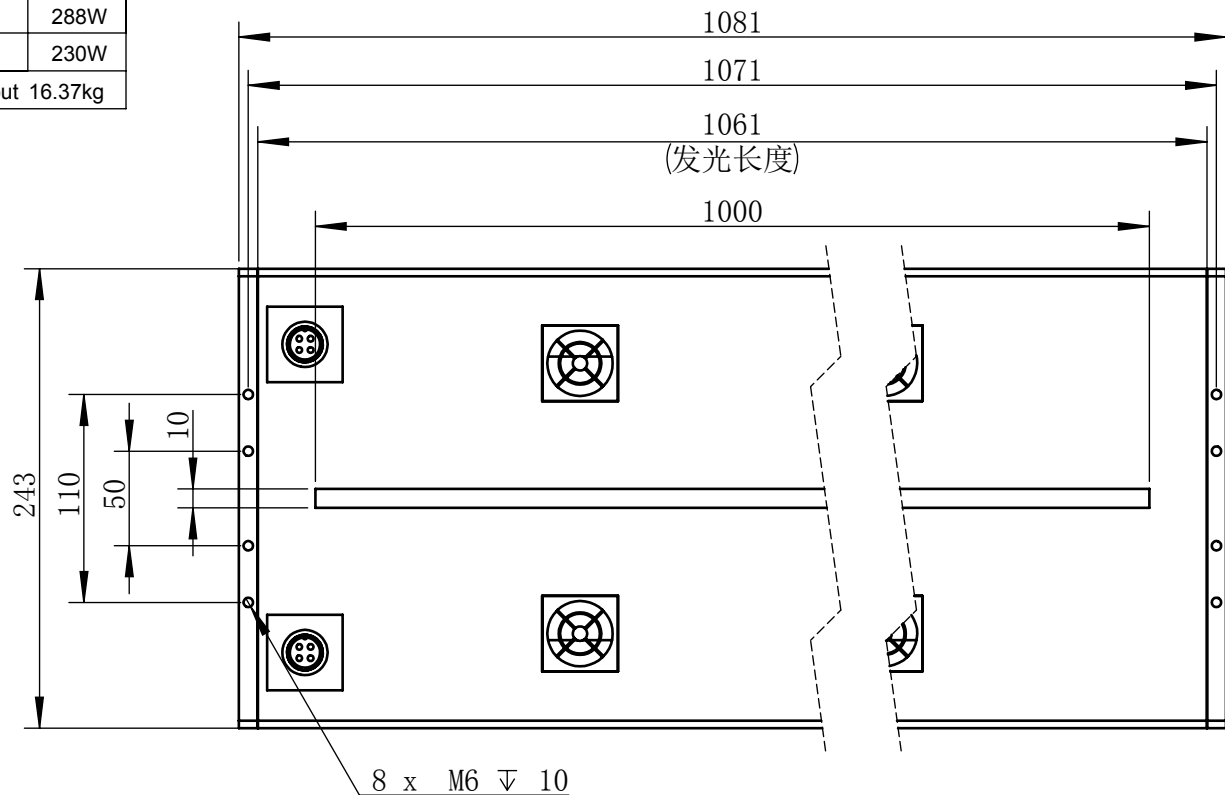

Color	Voltage	Power
White	24V	288W
Blue	24V	288W
Red	24V	230W
Weight	About 16.37kg	

视角		上海楷威光电科技有限公司 Shanghai K-WELL Photoelectric Technology Co., Ltd.				
未标注尺寸公差 按标准公差等级	IT13	KW-DL1050F				
设计	Timmy					
审核		比例	1:4	第 张 共 张	版本	V2.0.1
图纸大小	A4	未经允许严禁复制 Copyright (c) kwell-mv.com				
日期	2020/01/01					