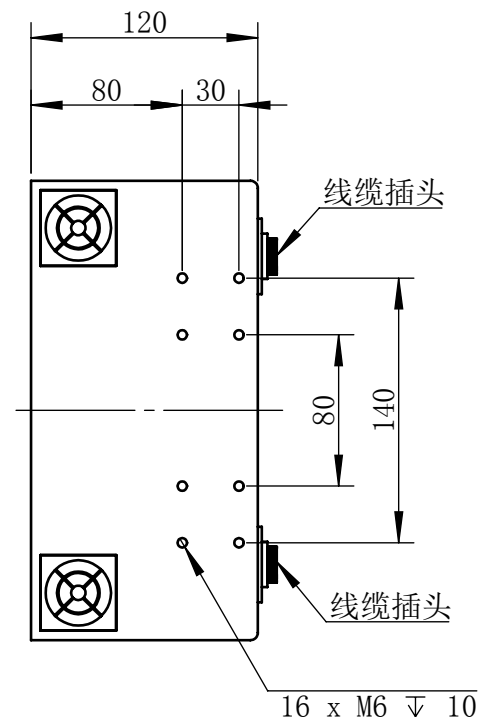

Color	Voltage	Power
White	24V	288W
Blue	24V	288W
Red	24V	230W
Weight	About 16.37kg	

视角		上海楷威光电科技有限公司 Shanghai K-WELL Photoelectric Technology Co., Ltd.				
未标注尺寸公差 按标准公差等级	IT13	KW-DL1050F				
设计	Timmy					
审核		比例	1:4	第 张 共 张	版本	V2.0.1
图纸大小	A4	未经允许严禁复制 Copyright (c) kwell-mv.com				
日期	2020/01/01					