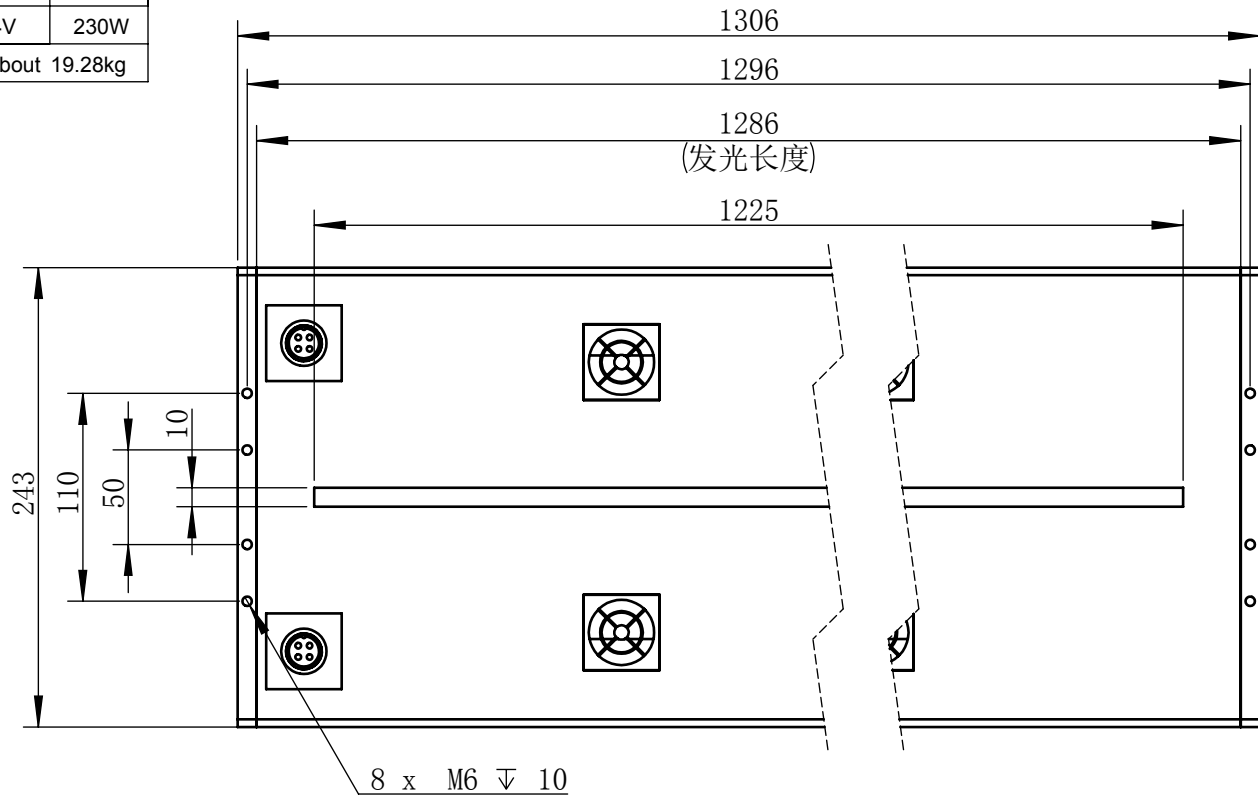

Color	Voltage	Power
White	24V	288W
Blue	24V	288W
Red	24V	230W
Weight	About 19.28kg	

视角		上海楷威光电科技有限公司 Shanghai K-WELL Photoelectric Technology Co., Ltd.				
未标注尺寸公差 按标准公差等级	IT13	KW-DL1275F				
设计	Timmy					
审核		比例	1:4	第 张 共 张	版本	V2.0.1
图纸大小	A4	未经允许严禁复制 Copyright (c) kwell-mv.com				
日期	2020/01/01					