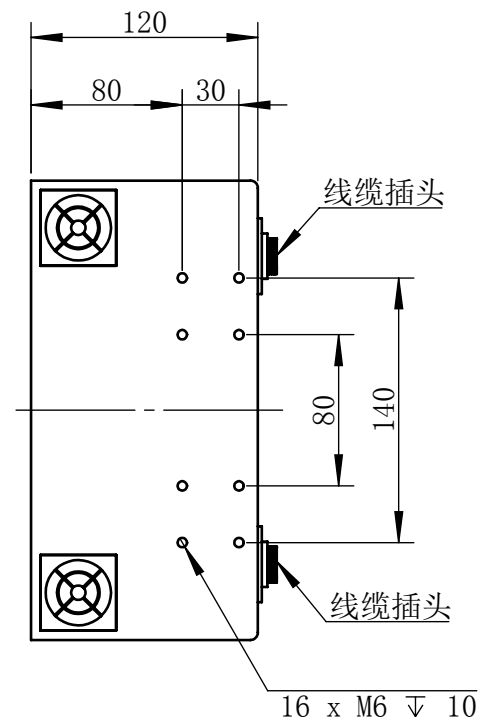

Color	Voltage	Power
White	24V	288W
Blue	24V	288W
Red	24V	230W
Weight	About 19.28kg	

视角		上海楷威光电科技有限公司 Shanghai K-WELL Photoelectric Technology Co., Ltd.				
未标注尺寸公差 按标准公差等级	IT13	KW-DL1275F				
设计	Timmy					
审核		比例	1:4	第 张 共 张	版本	V2.0.1
图纸大小	A4	未经允许严禁复制 Copyright (c) kwell-mv.com				
日期	2020/01/01					