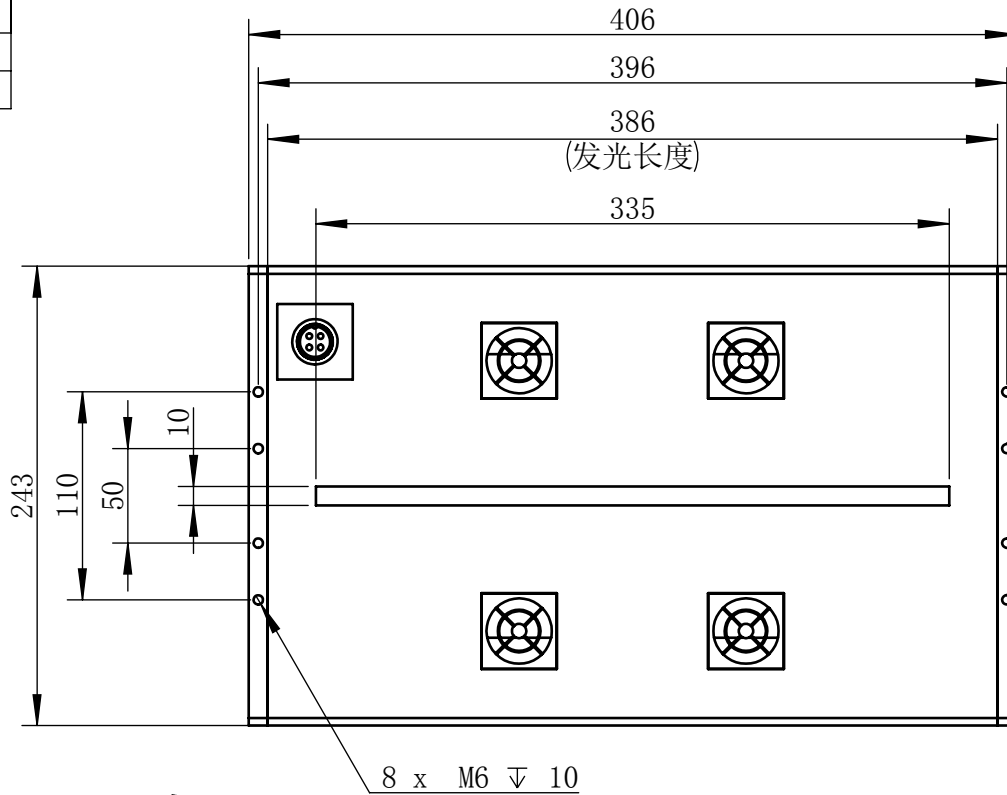

Color	Voltage	Power
White	24V	120W
Blue	24V	120W
Red	24V	80W
Weight	About 7.64kg	

视角		 上海楷威光电科技有限公司 Shanghai K-WELL Photoelectric Technology Co.,Ltd.				
未标注尺寸公差 按标准公差等级	IT13	KW-DL375F				
设计	Timmy					
审核		比例	1:4	第 张 共 张	版本	V2.0.1
图纸大小	A4	未经允许严禁复制 Copyright (c) kwell-mv.com				
日期	2020/01/01					