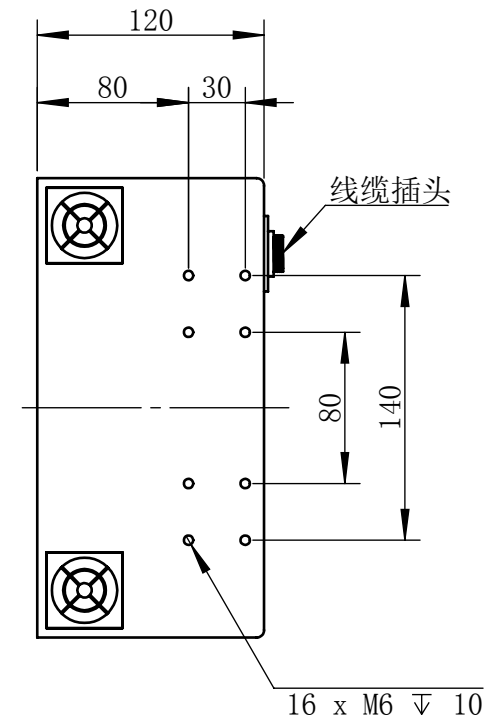

Color	Voltage	Power
White	24V	120W
Blue	24V	120W
Red	24V	80W
Weight	About 7.64kg	

视角		 上海楷威光电科技有限公司 Shanghai K-WELL Photoelectric Technology Co.,Ltd.				
未标注尺寸公差 按标准公差等级	IT13	KW-DL375F				
设计	Timmy					
审核		比例	1:4	第 张 共 张	版本	V2.0.1
图纸大小	A4	未经允许严禁复制 Copyright (c) kwell-mv.com				
日期	2020/01/01					