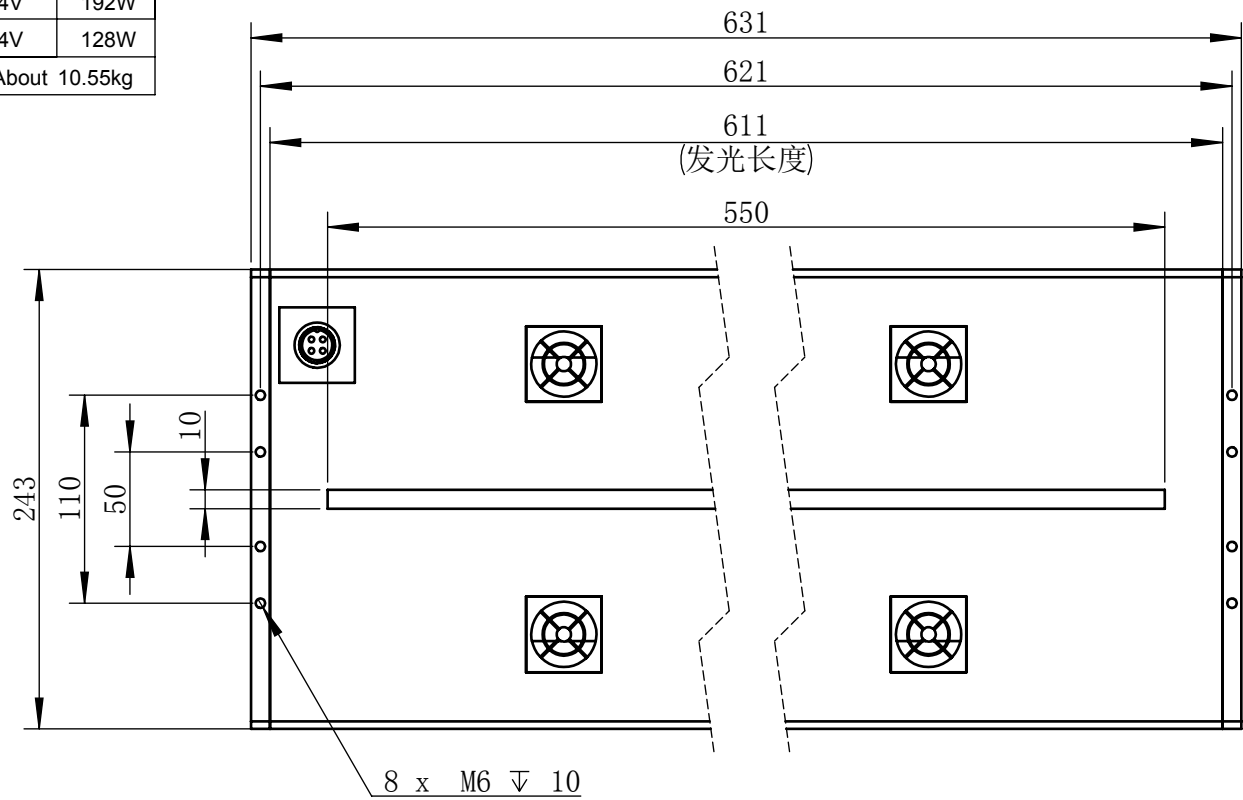

Color	Voltage	Power
White	24V	192W
Blue	24V	192W
Red	24V	128W
Weight	About 10.55kg	

视角		上海楷威光电科技有限公司 Shanghai K-WELL Photoelectric Technology Co., Ltd.				
未标注尺寸公差 按标准公差等级	IT13	KW-DL600F				
设计	Timmy					
审核		比例	1:4	第 张 共 张	版本	V2.0.1
图纸大小	A4	未经允许严禁复制 Copyright (c) kwell-mv.com				
日期	2020/01/01					