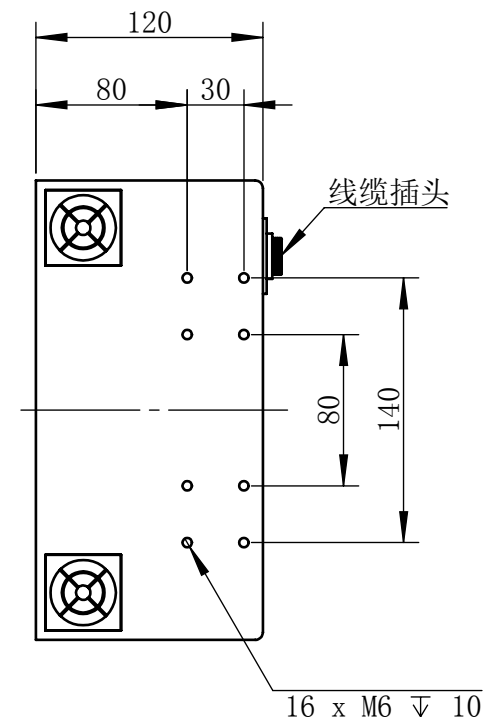

Color	Voltage	Power
White	24V	192W
Blue	24V	192W
Red	24V	128W
Weight	About 10.55kg	

视角		上海楷威光电科技有限公司 Shanghai K-WELL Photoelectric Technology Co., Ltd.				
未标注尺寸公差 按标准公差等级	IT13	KW-DL600F				
设计	Timmy					
审核		比例	1:4	第 张 共 张	版本	V2.0.1
图纸大小	A4	未经允许严禁复制 Copyright (c) kwell-mv.com				
日期	2020/01/01					