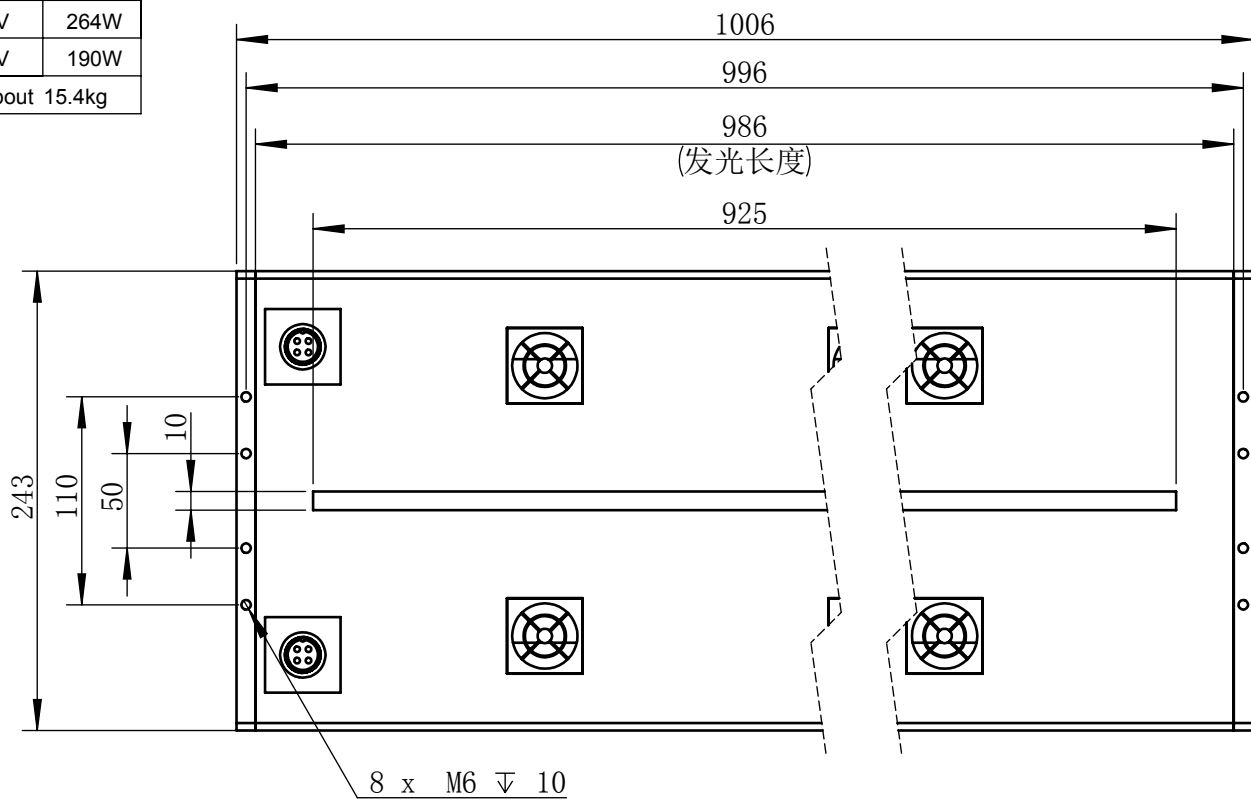

Color	Voltage	Power
White	24V	264W
Blue	24V	264W
Red	24V	190W
Weight	About 15.4kg	

视角		上海楷威光电科技有限公司 Shanghai K-WELL Photoelectric Technology Co., Ltd.				
未标注尺寸公差 按标准公差等级	IT13	KW-DL975F				
设计	Timmy					
审核		比例	1:4	第 张 共 张	版本	V2.0.1
图纸大小	A4	未经允许严禁复制 Copyright (c) kwell-mv.com				
日期	2020/01/01					