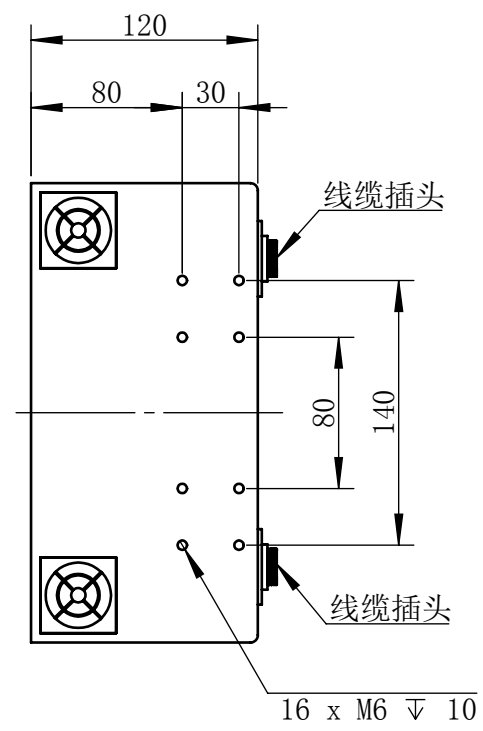

Color	Voltage	Power
White	24V	264W
Blue	24V	264W
Red	24V	190W
Weight	About 15.4kg	

视角		上海楷威光电科技有限公司 Shanghai K-WELL Photoelectric Technology Co., Ltd.				
未标注尺寸公差 按标准公差等级	IT13	KW-DL975F				
设计	Timmy					
审核		比例	1:4	第 张 共 张	版本	V2.0.1
图纸大小	A4	未经允许严禁复制 Copyright (c) kwell-mv.com				
日期	2020/01/01					